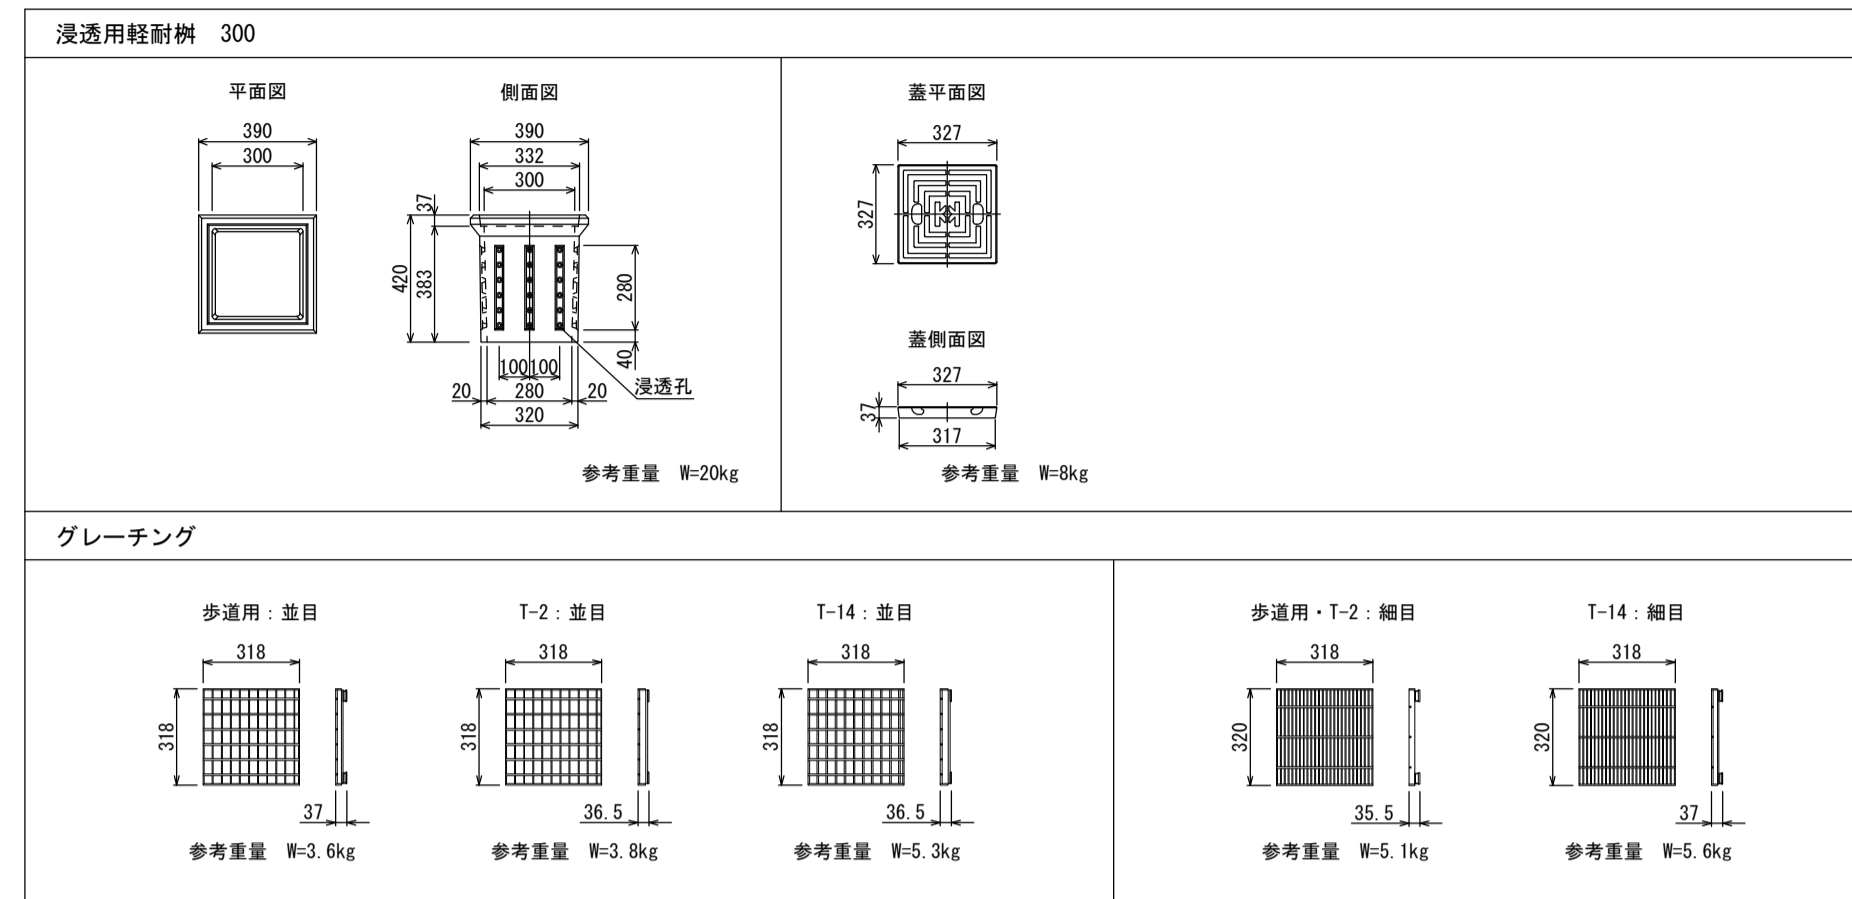

# 浸透樹

S=1:25

名称	浸透樹		
縮尺	1:25	日付	2023.8.1
会社名	藤岡コンクリート工業株式会社		