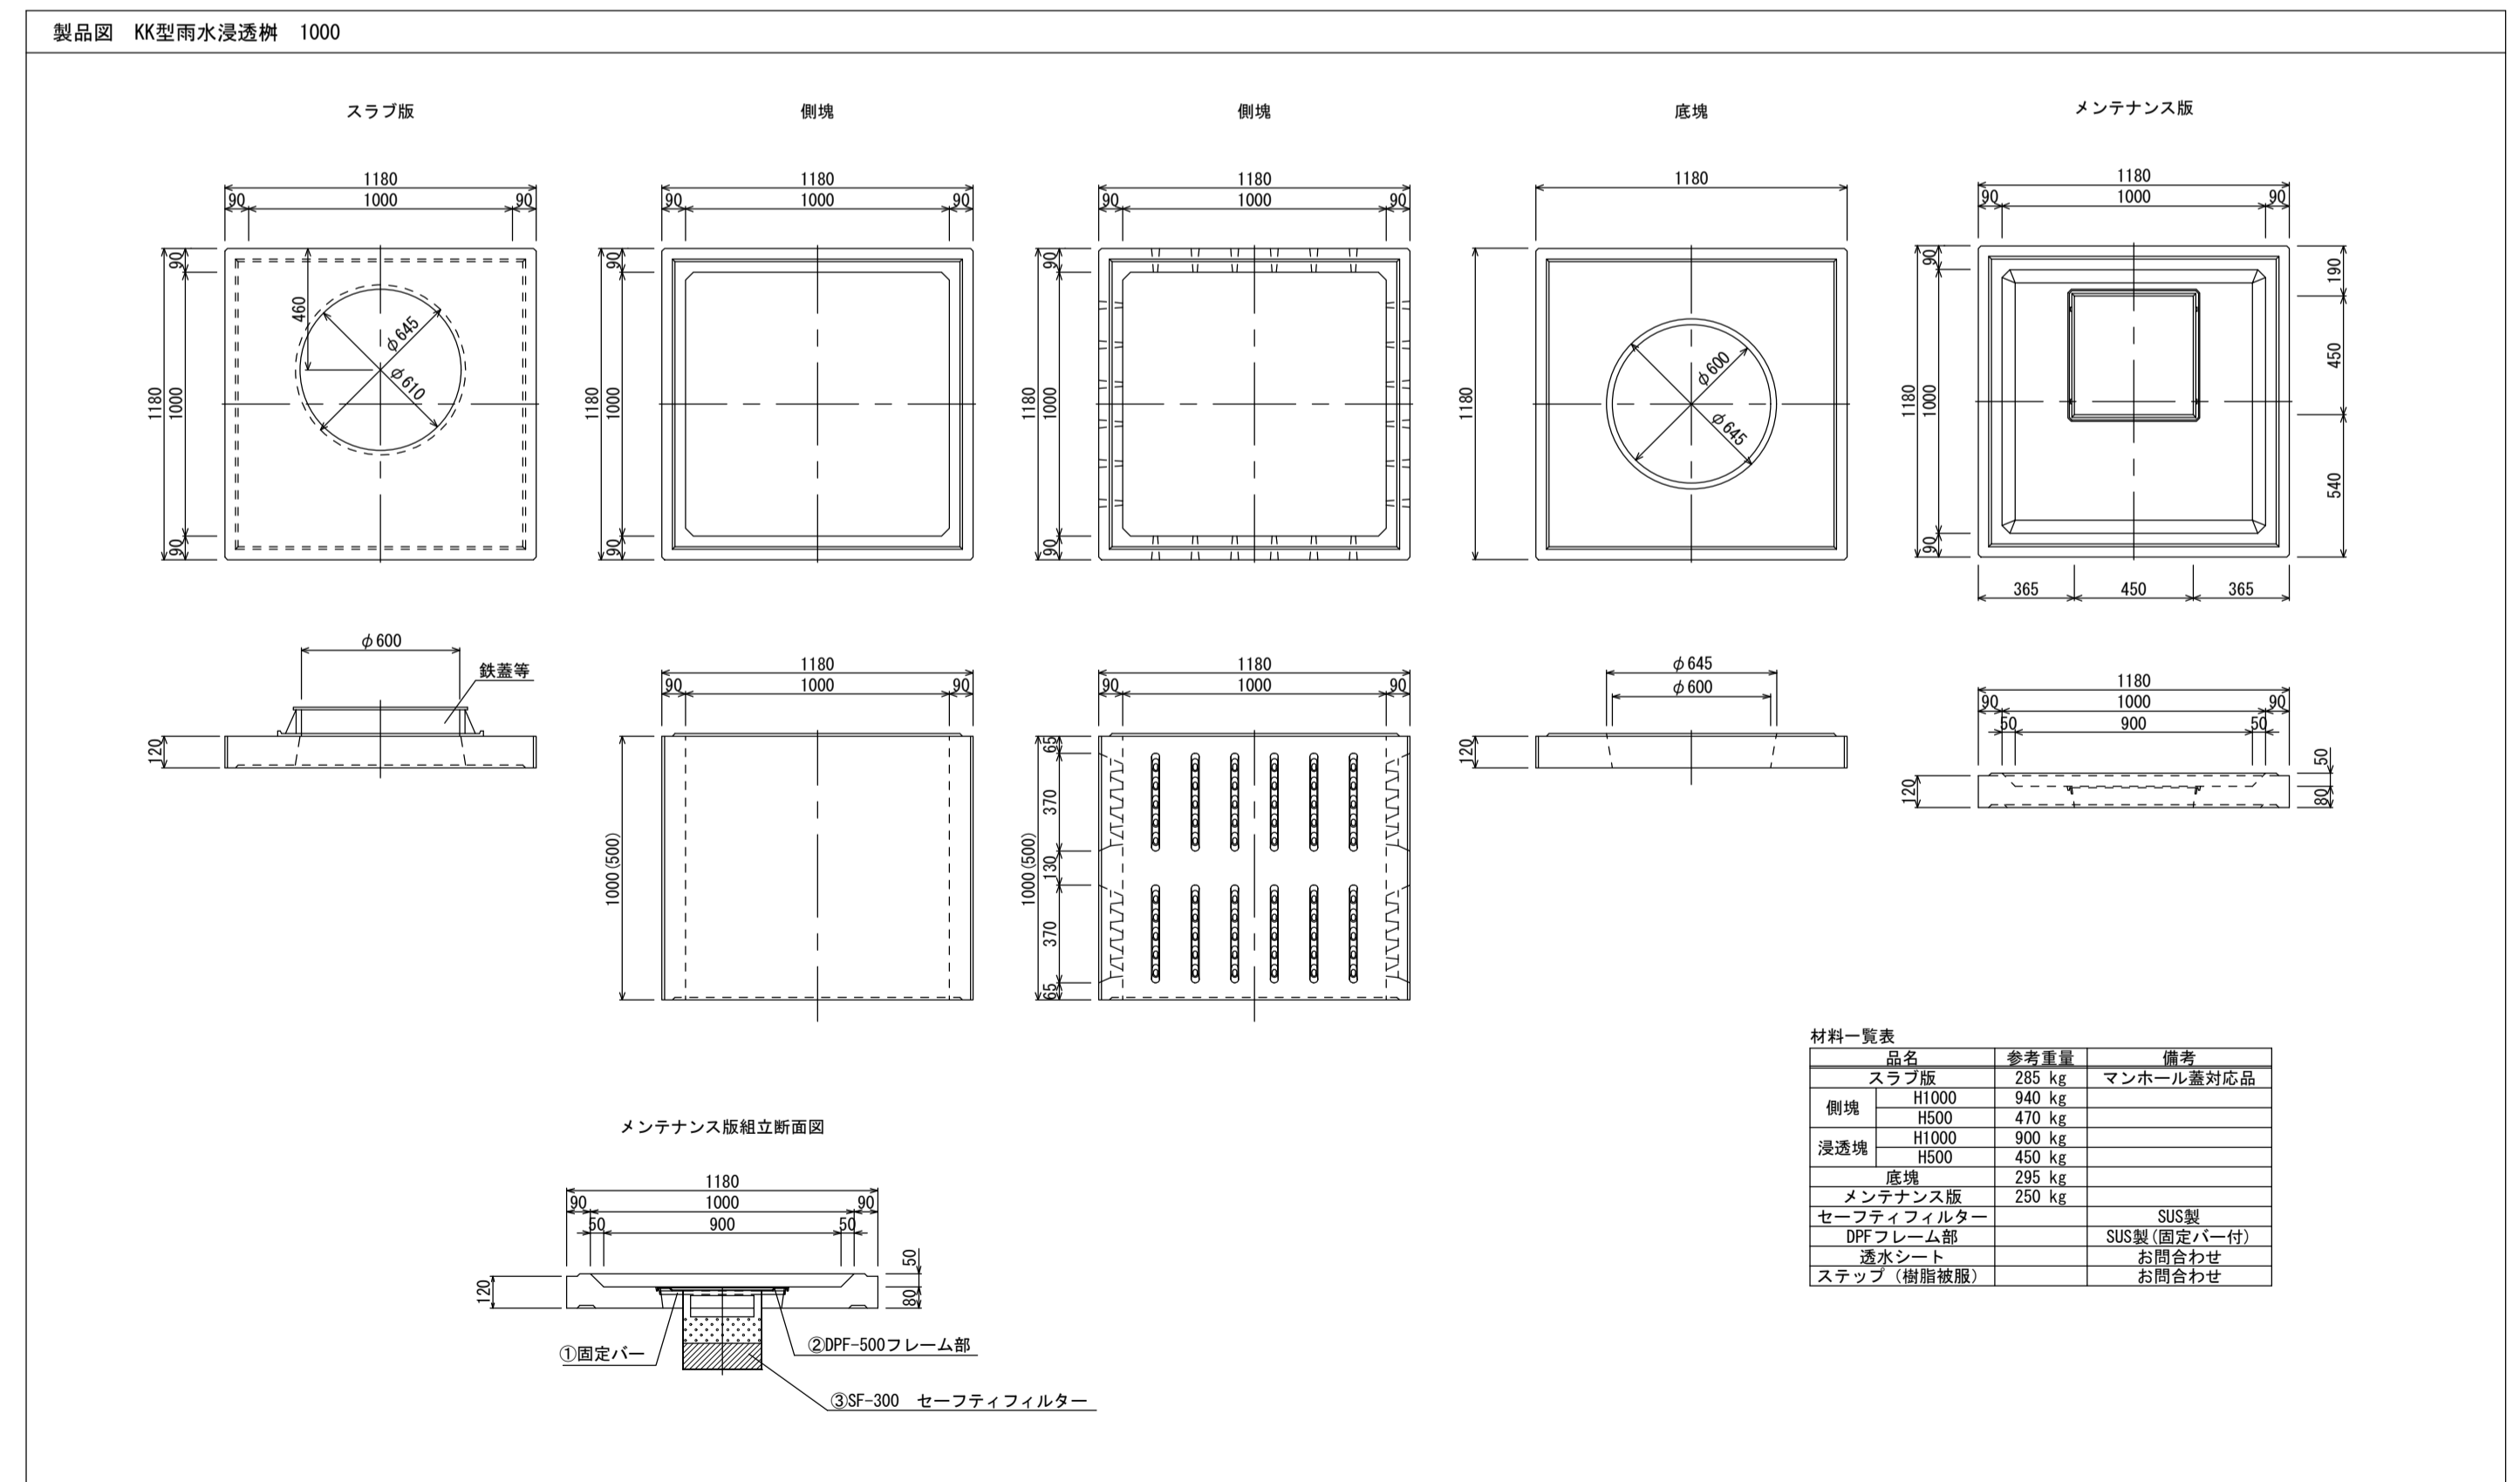

# 浸透樹

S=1:25

名称	浸透樹		
縮尺	1:25	日付	2023.8.1
会社名	藤岡コンクリート工業株式会社		